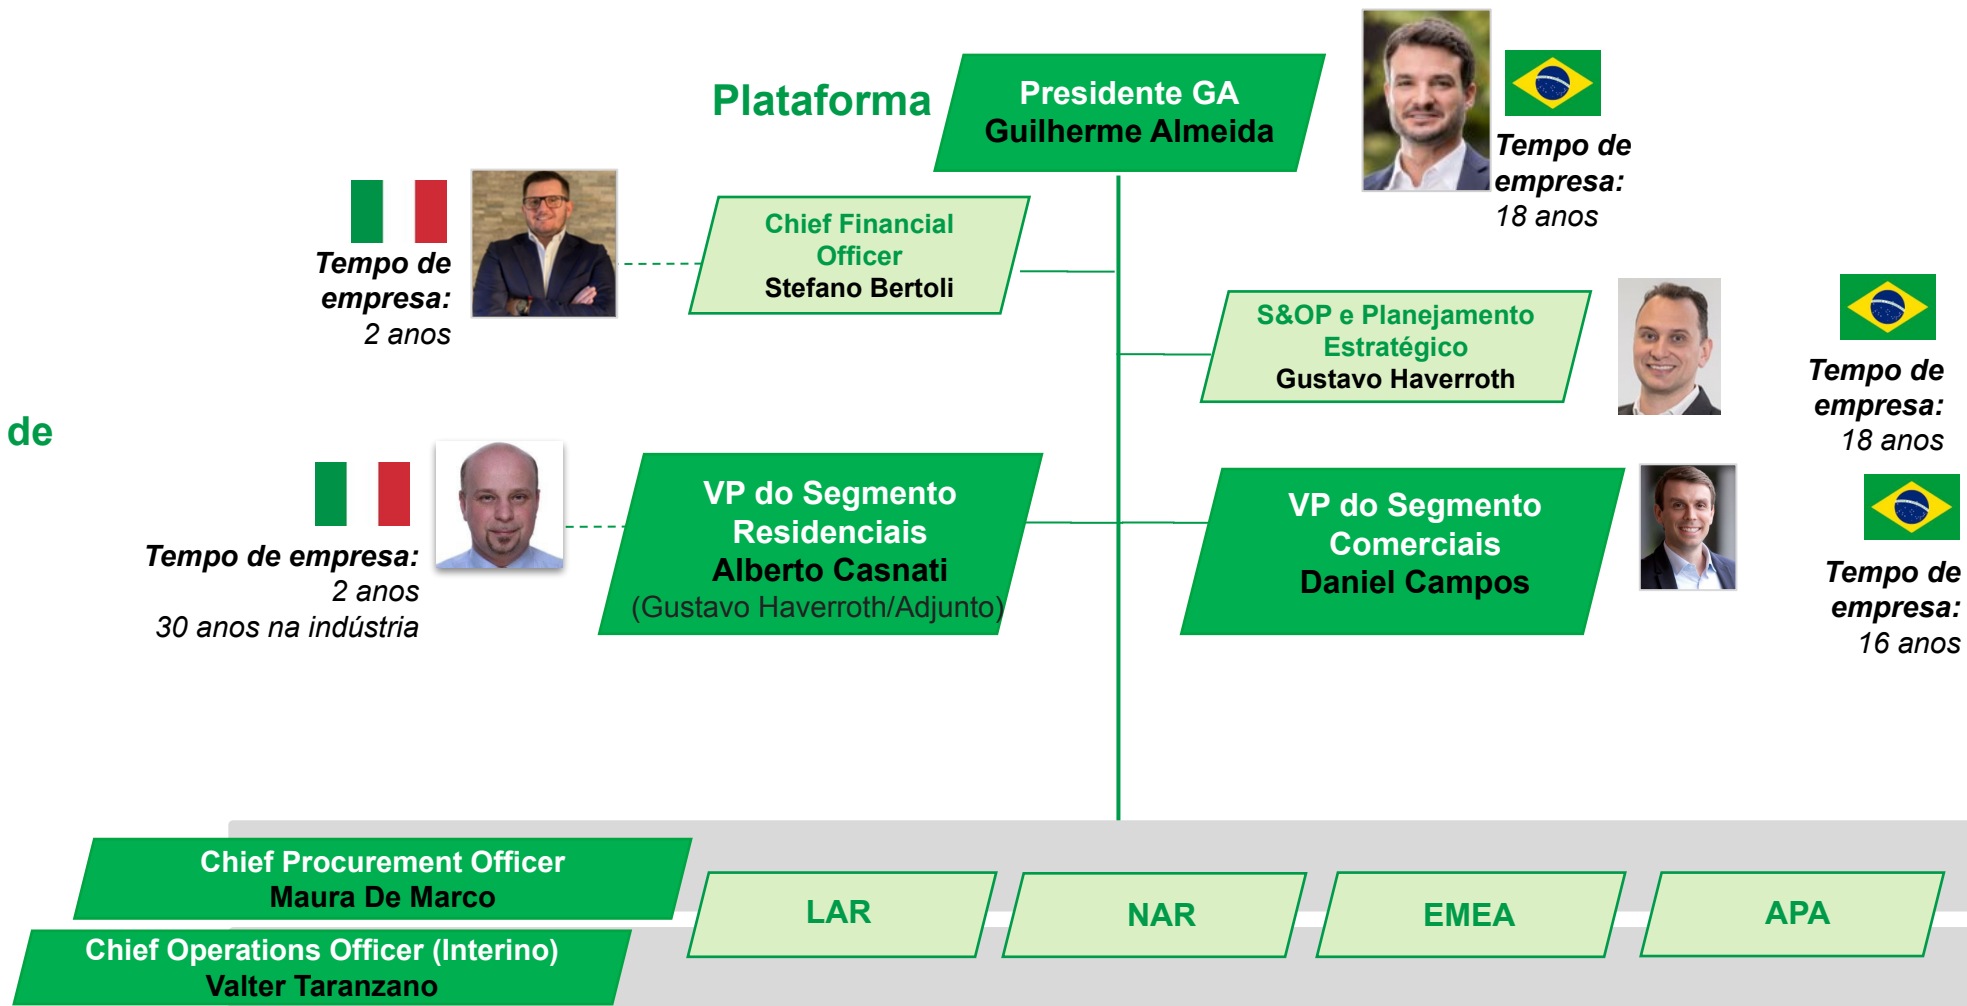

HA

CA

NOSSAS MARCAS

DETALHES DA PLATAFORMA

MATRIZ: Joinville (Brazil)

9.700 colaboradores

12 fábricas e **4** escritórios comerciais em 9 países

Capacidade anual de produção combinada de **80 milhões de motores e compressores**

8 Centros de P&D em todo o mundo e mais de **500 engenheiros**

90 países atendidos por nossos produtos

\$1.5B
Faturamento Líquido (FY 23)

PRESENÇA GLOBAL

NAR: América do Norte; **LAR:** América Latina; **EMEA:** Europa, Oriente Médio e África; **APA:** Ásia Pacífico.

ESTRUTURA GA

Segmentos de
negócio

Eficiência Energética

Tecnologia que permite a **redução do consumo de energia**.

Refrigerantes Naturais

Portfólio projetado para oferecer **o melhor desempenho da categoria**, sob as condições mais seguras, com Refrigerantes Naturais.