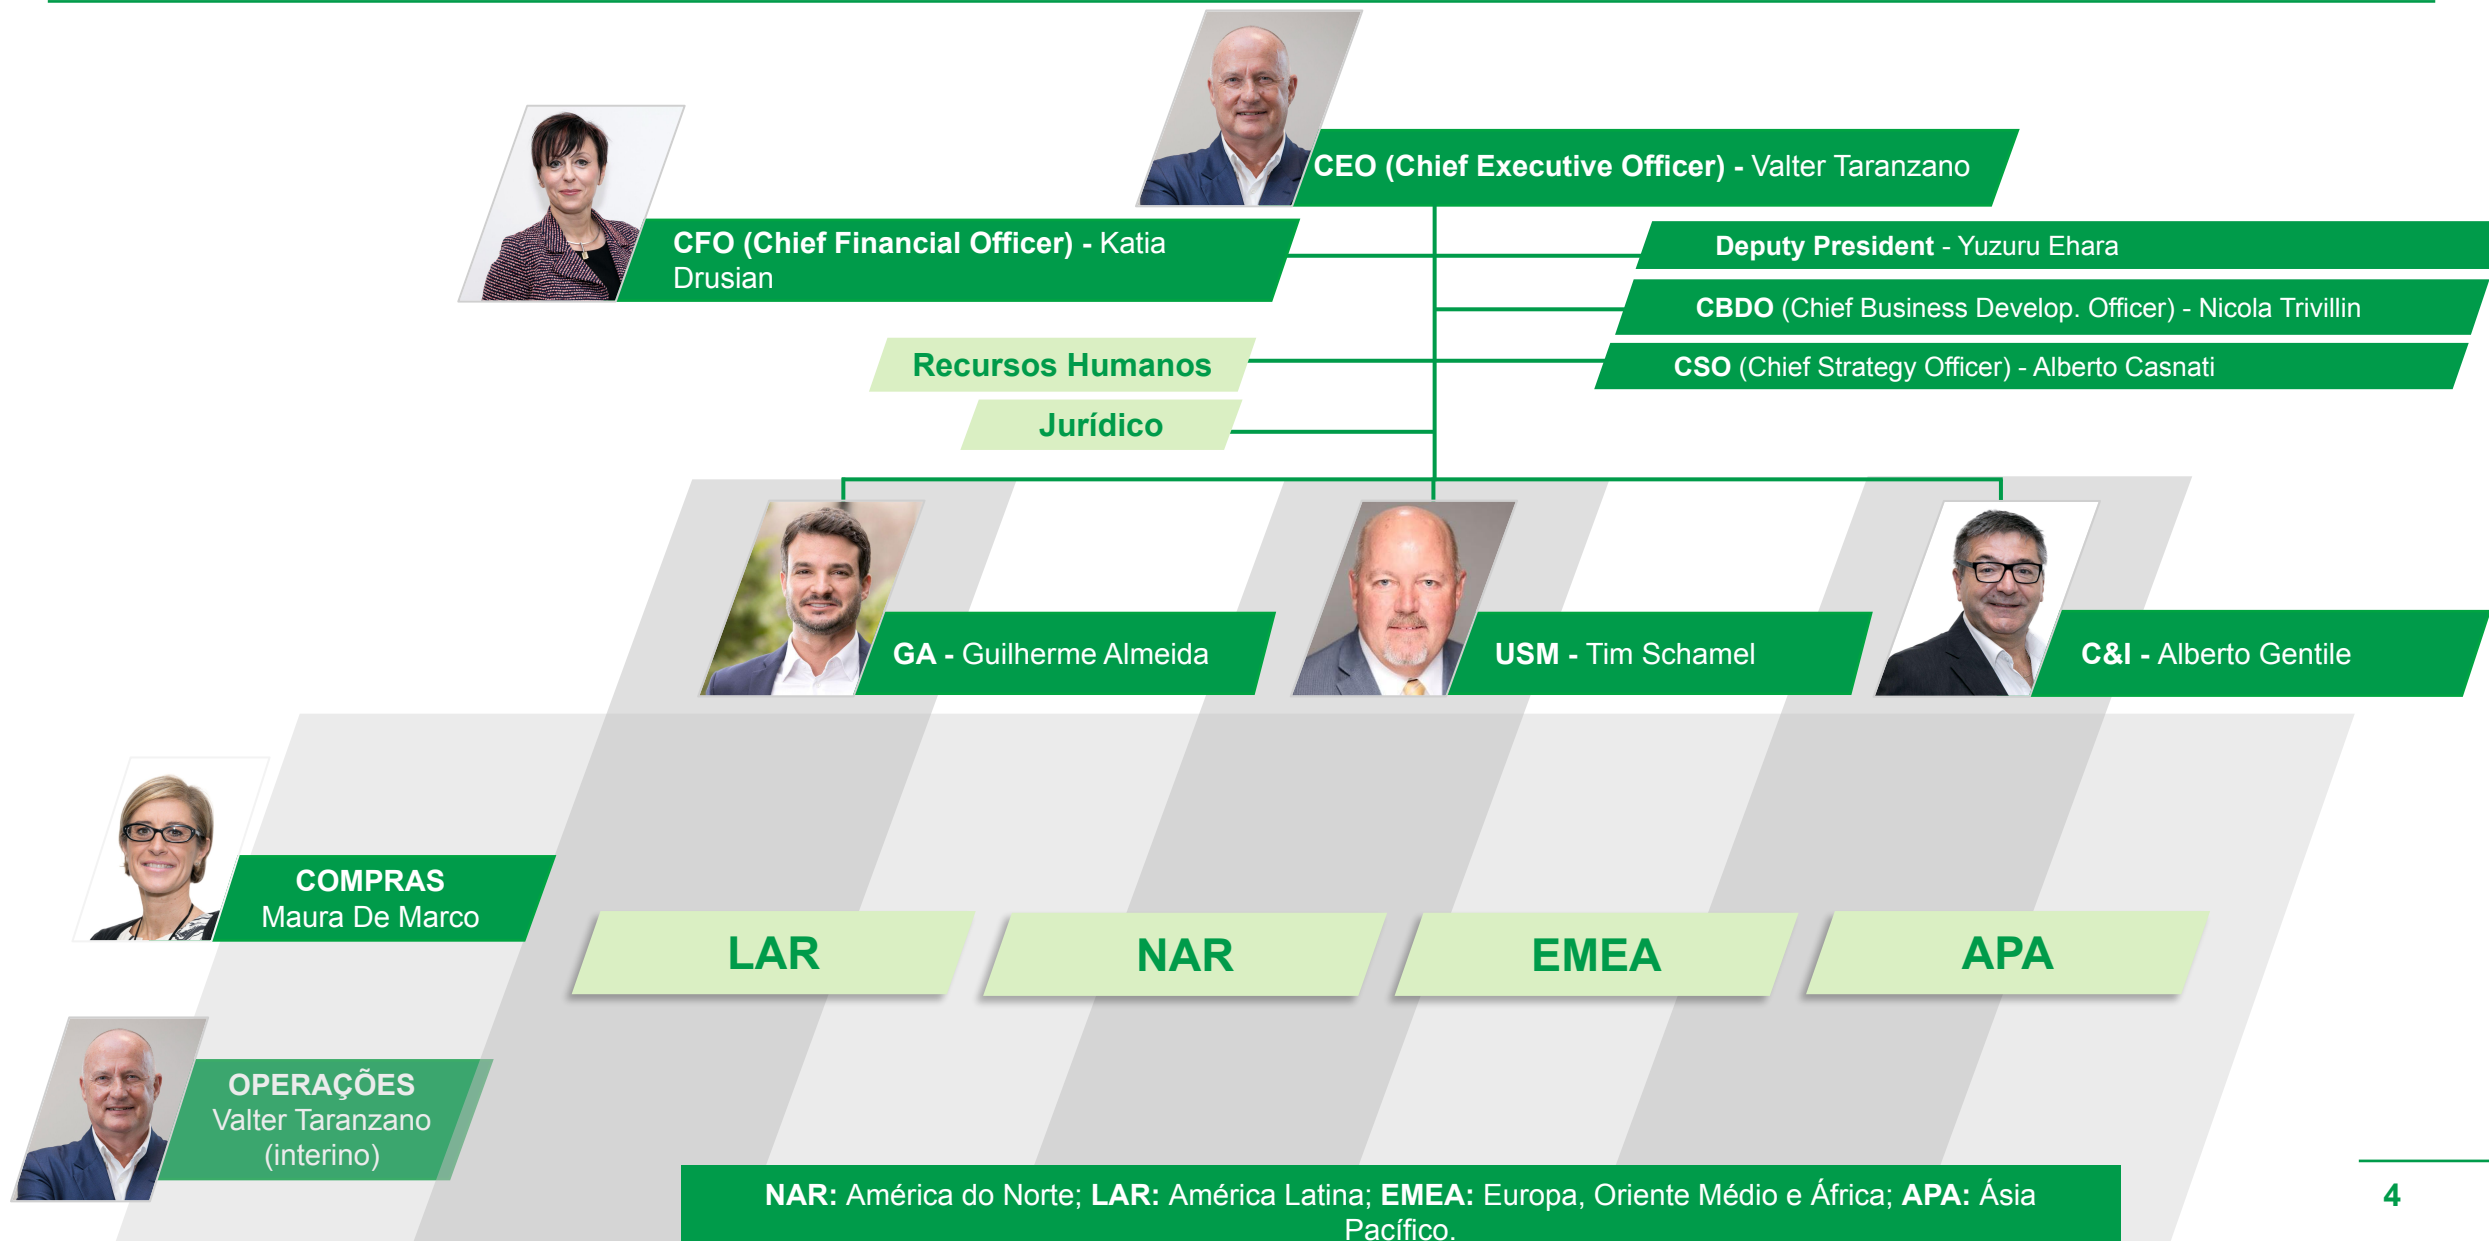

ESTRUTURA ACIM