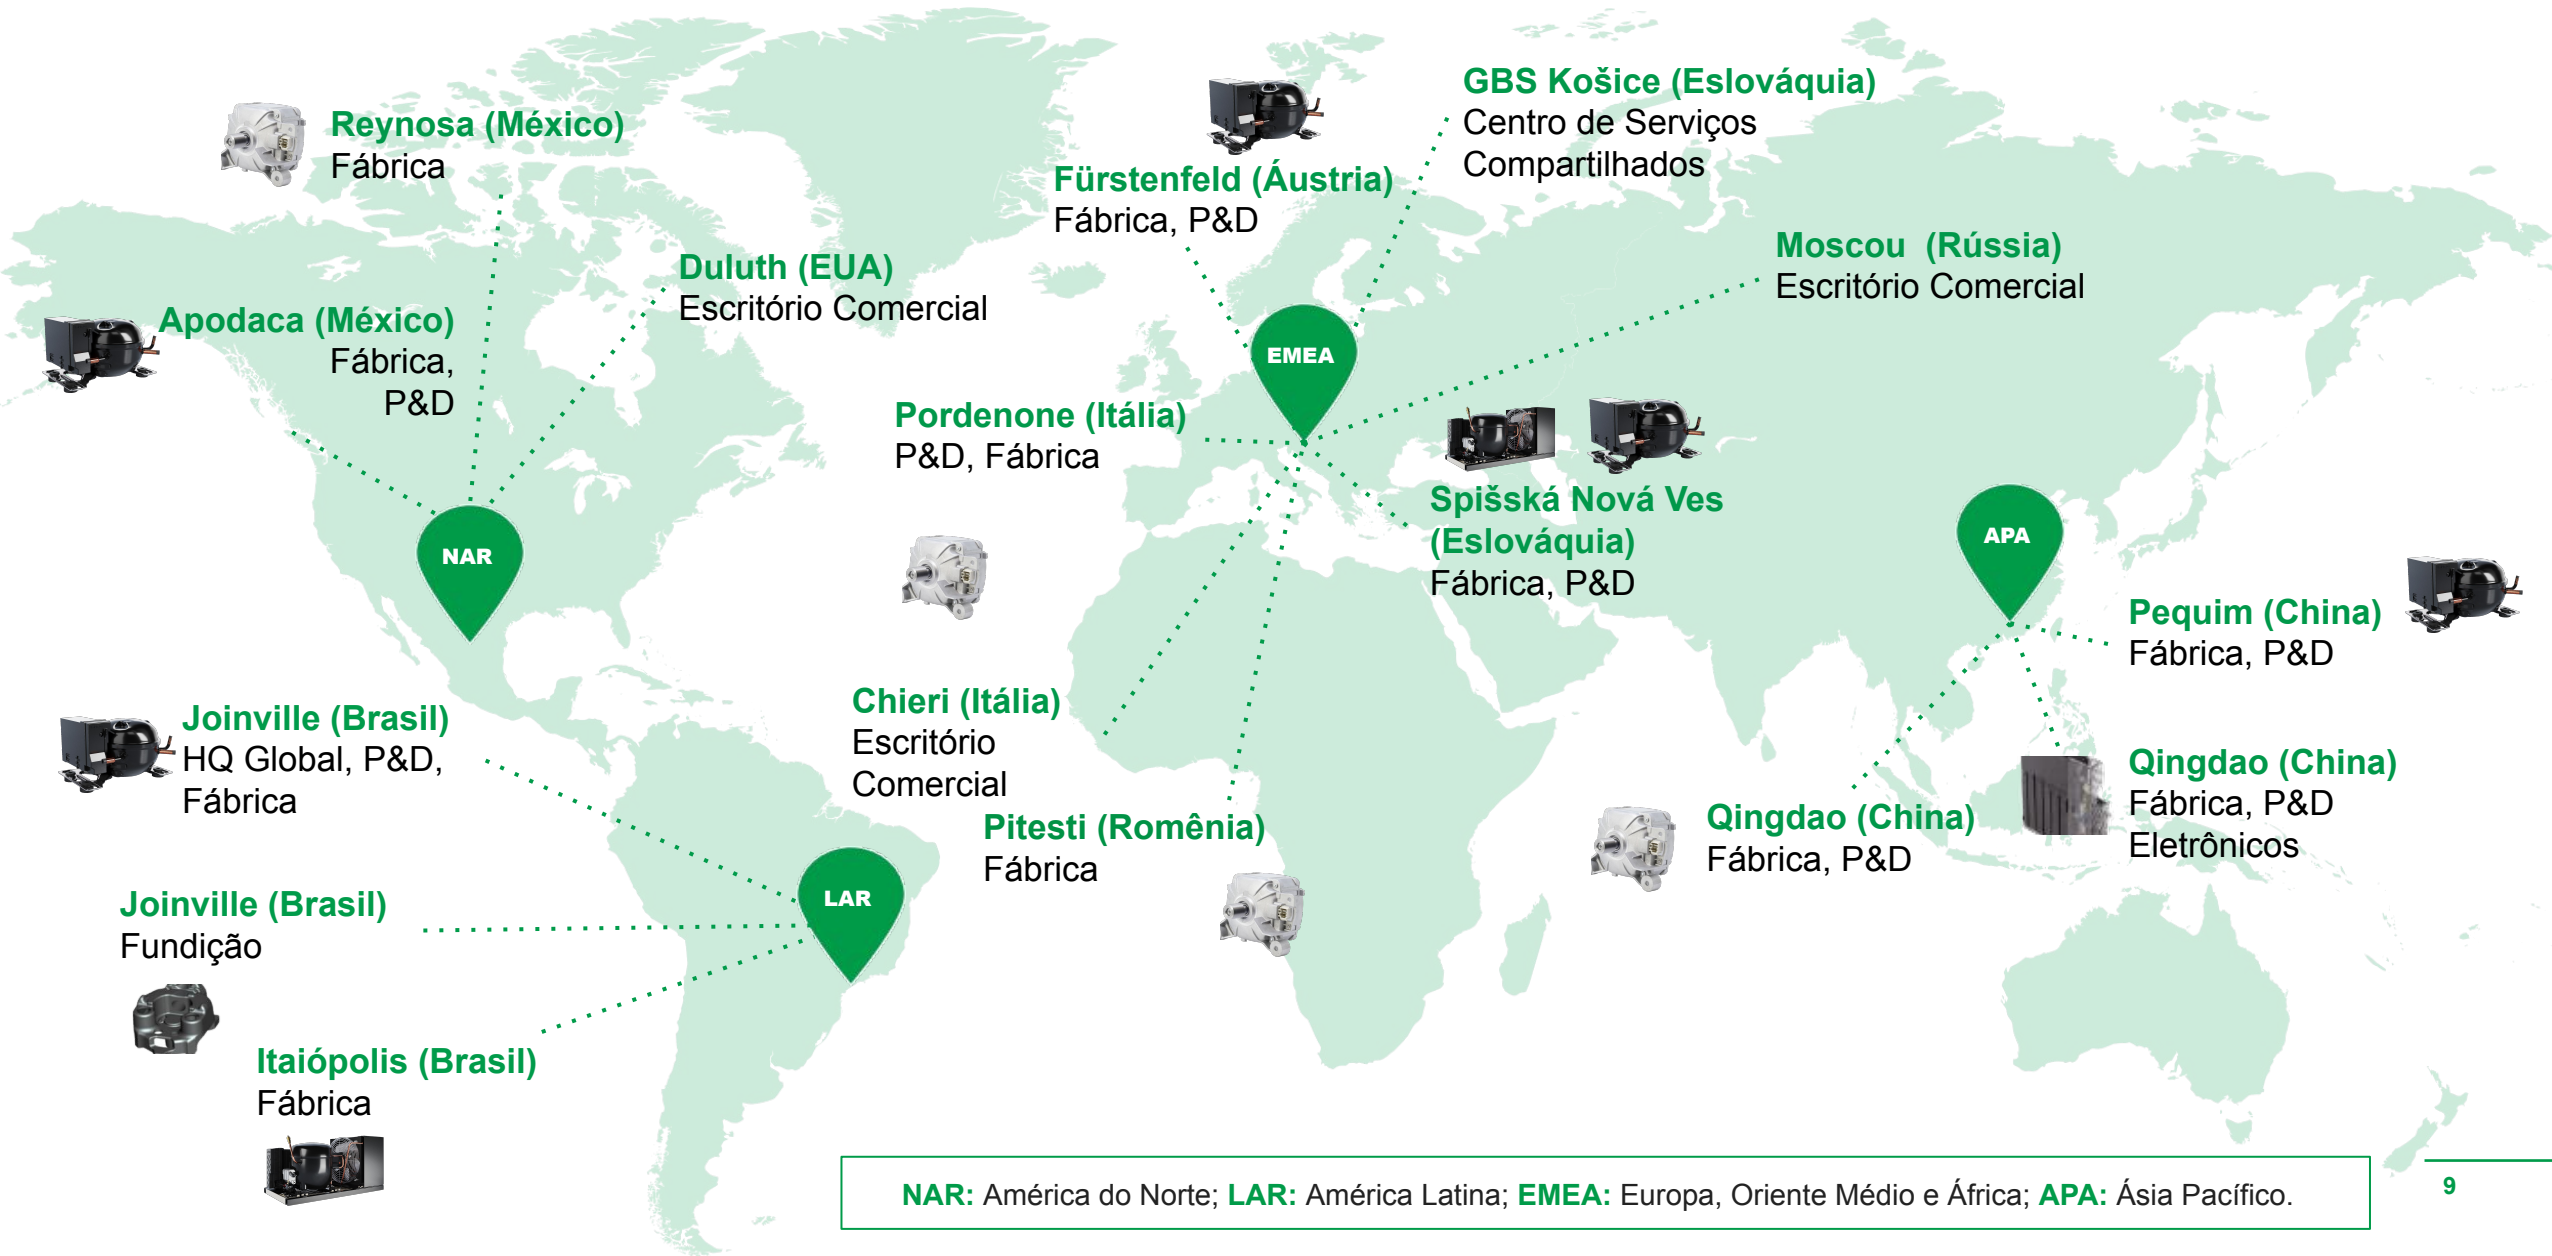

GA
Company
Profile

Somos parte da Nidec Corporation

Fundada em **1973**

Matriz:
Quioto, Japão

340+
Empresas

40+
Países

Mais de 70 F&A
(Fusões & Aquisições)

110.000+
Colaboradores
ao redor do
mundo

HA

CA

NOSSAS MARCAS

DETALHES DA PLATAFORMA

MATRIZ: Joinville (Brazil)

9.700 colaboradores

12 fábricas e **4** escritórios comerciais em 9 países

Capacidade anual de produção combinada de **80 milhões de motores e compressores**

8 Centros de P&D em todo o mundo e mais de **500 engenheiros**

90 países atendidos por nossos produtos

\$1.5B
Faturamento Líquido (FY 23)

PRESENÇA GLOBAL

NAR: América do Norte; **LAR:** América Latina; **EMEA:** Europa, Oriente Médio e África; **APA:** Ásia Pacífico.

Fundada em 1971.

Produção de compressores e componentes.

SITE PIRABEIRABA - FUNDIÇÃO

Atende os mercados da América Latina, Europa, América do Norte, África e Oriente Médio

Capacidade produtiva aproximada de **50 toneladas por ano**