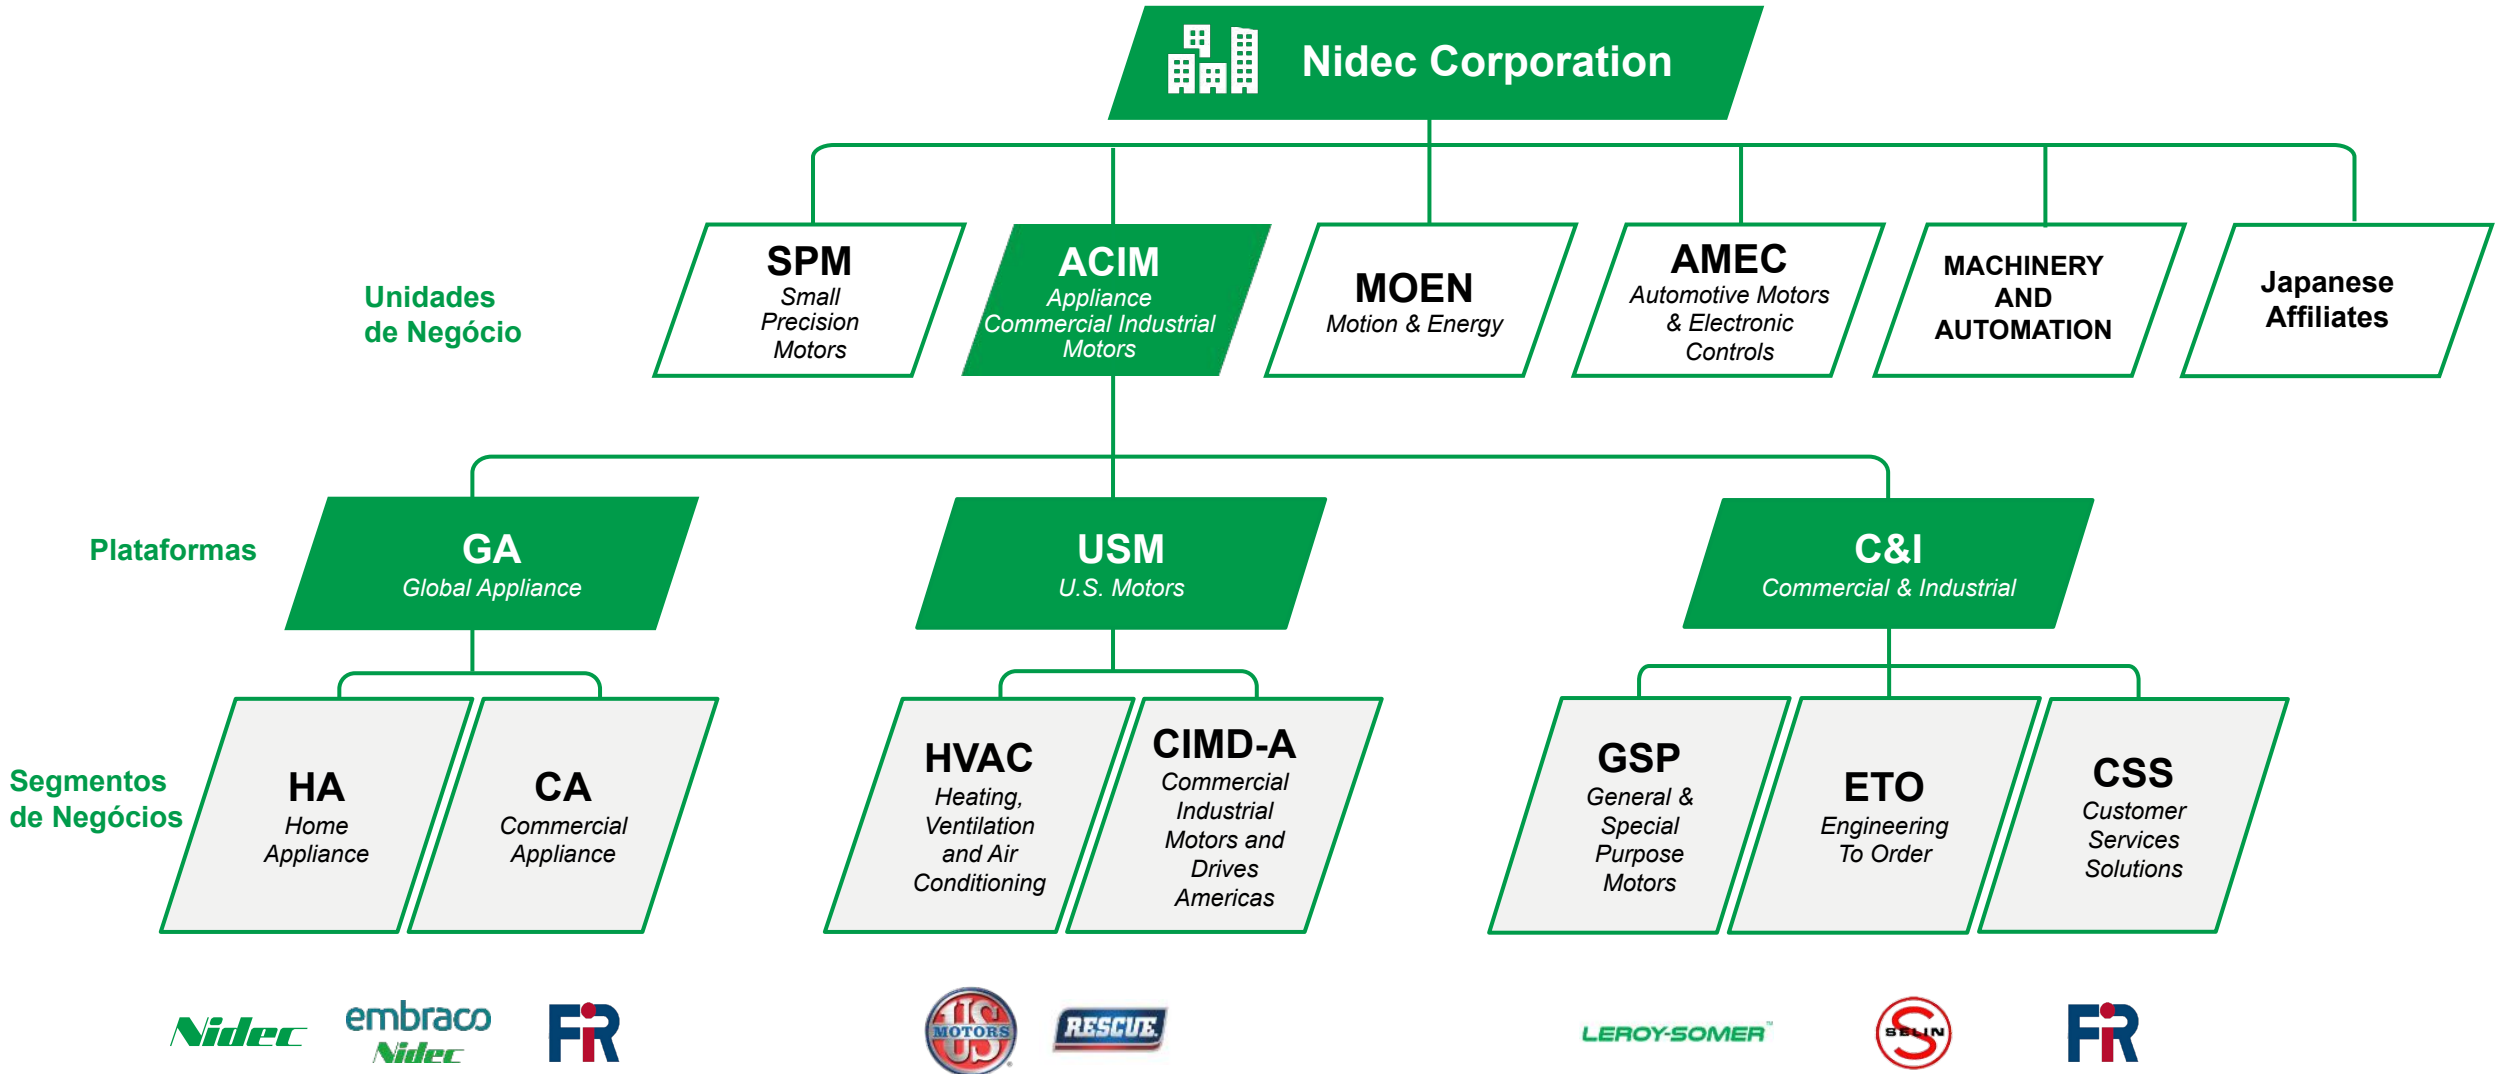

GA
Company
Profile

Somos parte da Nidec Corporation

Fundada em **1973**

Matriz:
Quioto, Japão

340+
Empresas

40+
Países

Mais de 70 F&A
(Fusões & Aquisições)

110.000+
Colaboradores
ao redor do
mundo

\$16.2B
Faturamento
Líquido (FY 23)

Tecnologia da
Infomação

Veículos

Robótica

Geração de energia

Eletros

Indústria

ACIM

ACIM

ESTRUTURA NIDEC CORPORATION

ESTRUTURA ACIM

Desenvolvemos soluções altamente eficientes

que empoderam as pessoas e os setores a se moverem em direção a um mundo mais sustentável

37

fábricas

+30